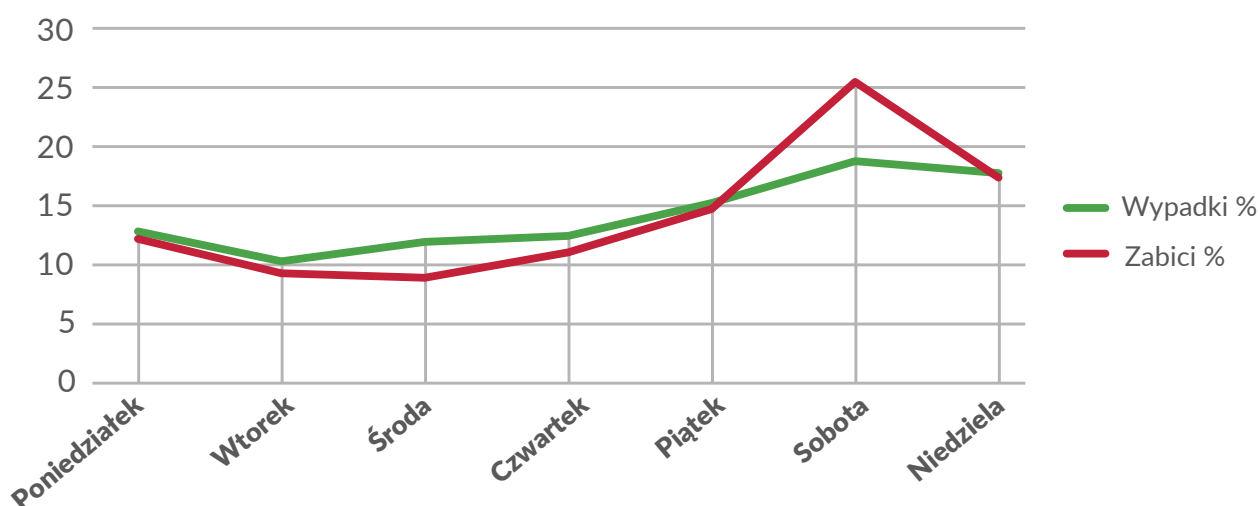

STATYSTYKI za 2022 r.

1 Wypadki z udziałem kierujących pod wpływem alkoholu wg miesięcy

2 Wypadki z udziałem kierujących pod wpływem alkoholu w Polsce wg dni tygodnia

3 Wypadki z udziałem kierowców w wieku 18-24 lata będących pod wpływem alkoholu wg rodzaju pojazdu