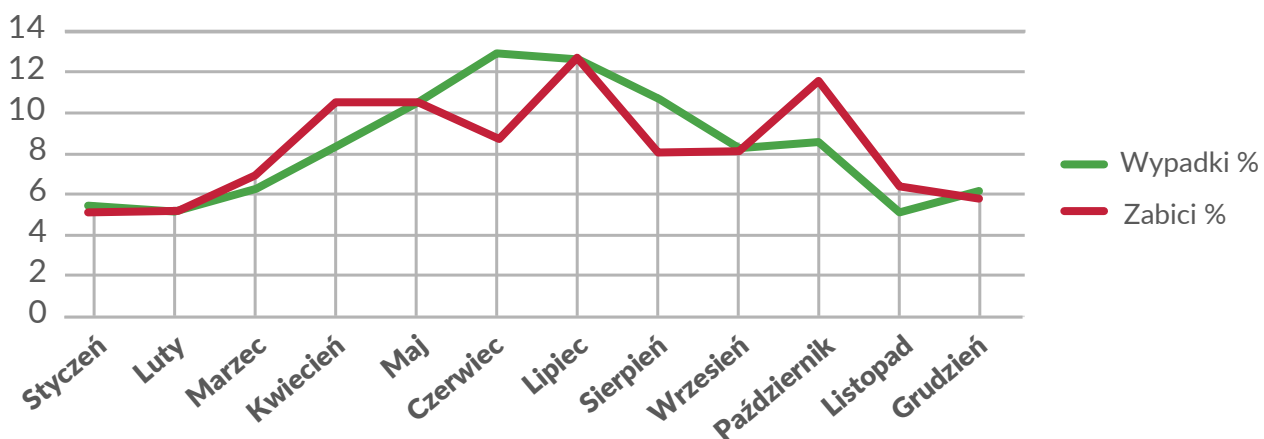

STATYSTYKI za 2022 r.

1 Wypadki z udziałem kierujących pod wpływem alkoholu wg miesięcy

2 Wypadki z udziałem kierujących pod wpływem alkoholu w Polsce wg dni tygodnia

3 Wypadki z udziałem kierowców w wieku 18-24 lata będących pod wpływem alkoholu wg rodzaju pojazdu